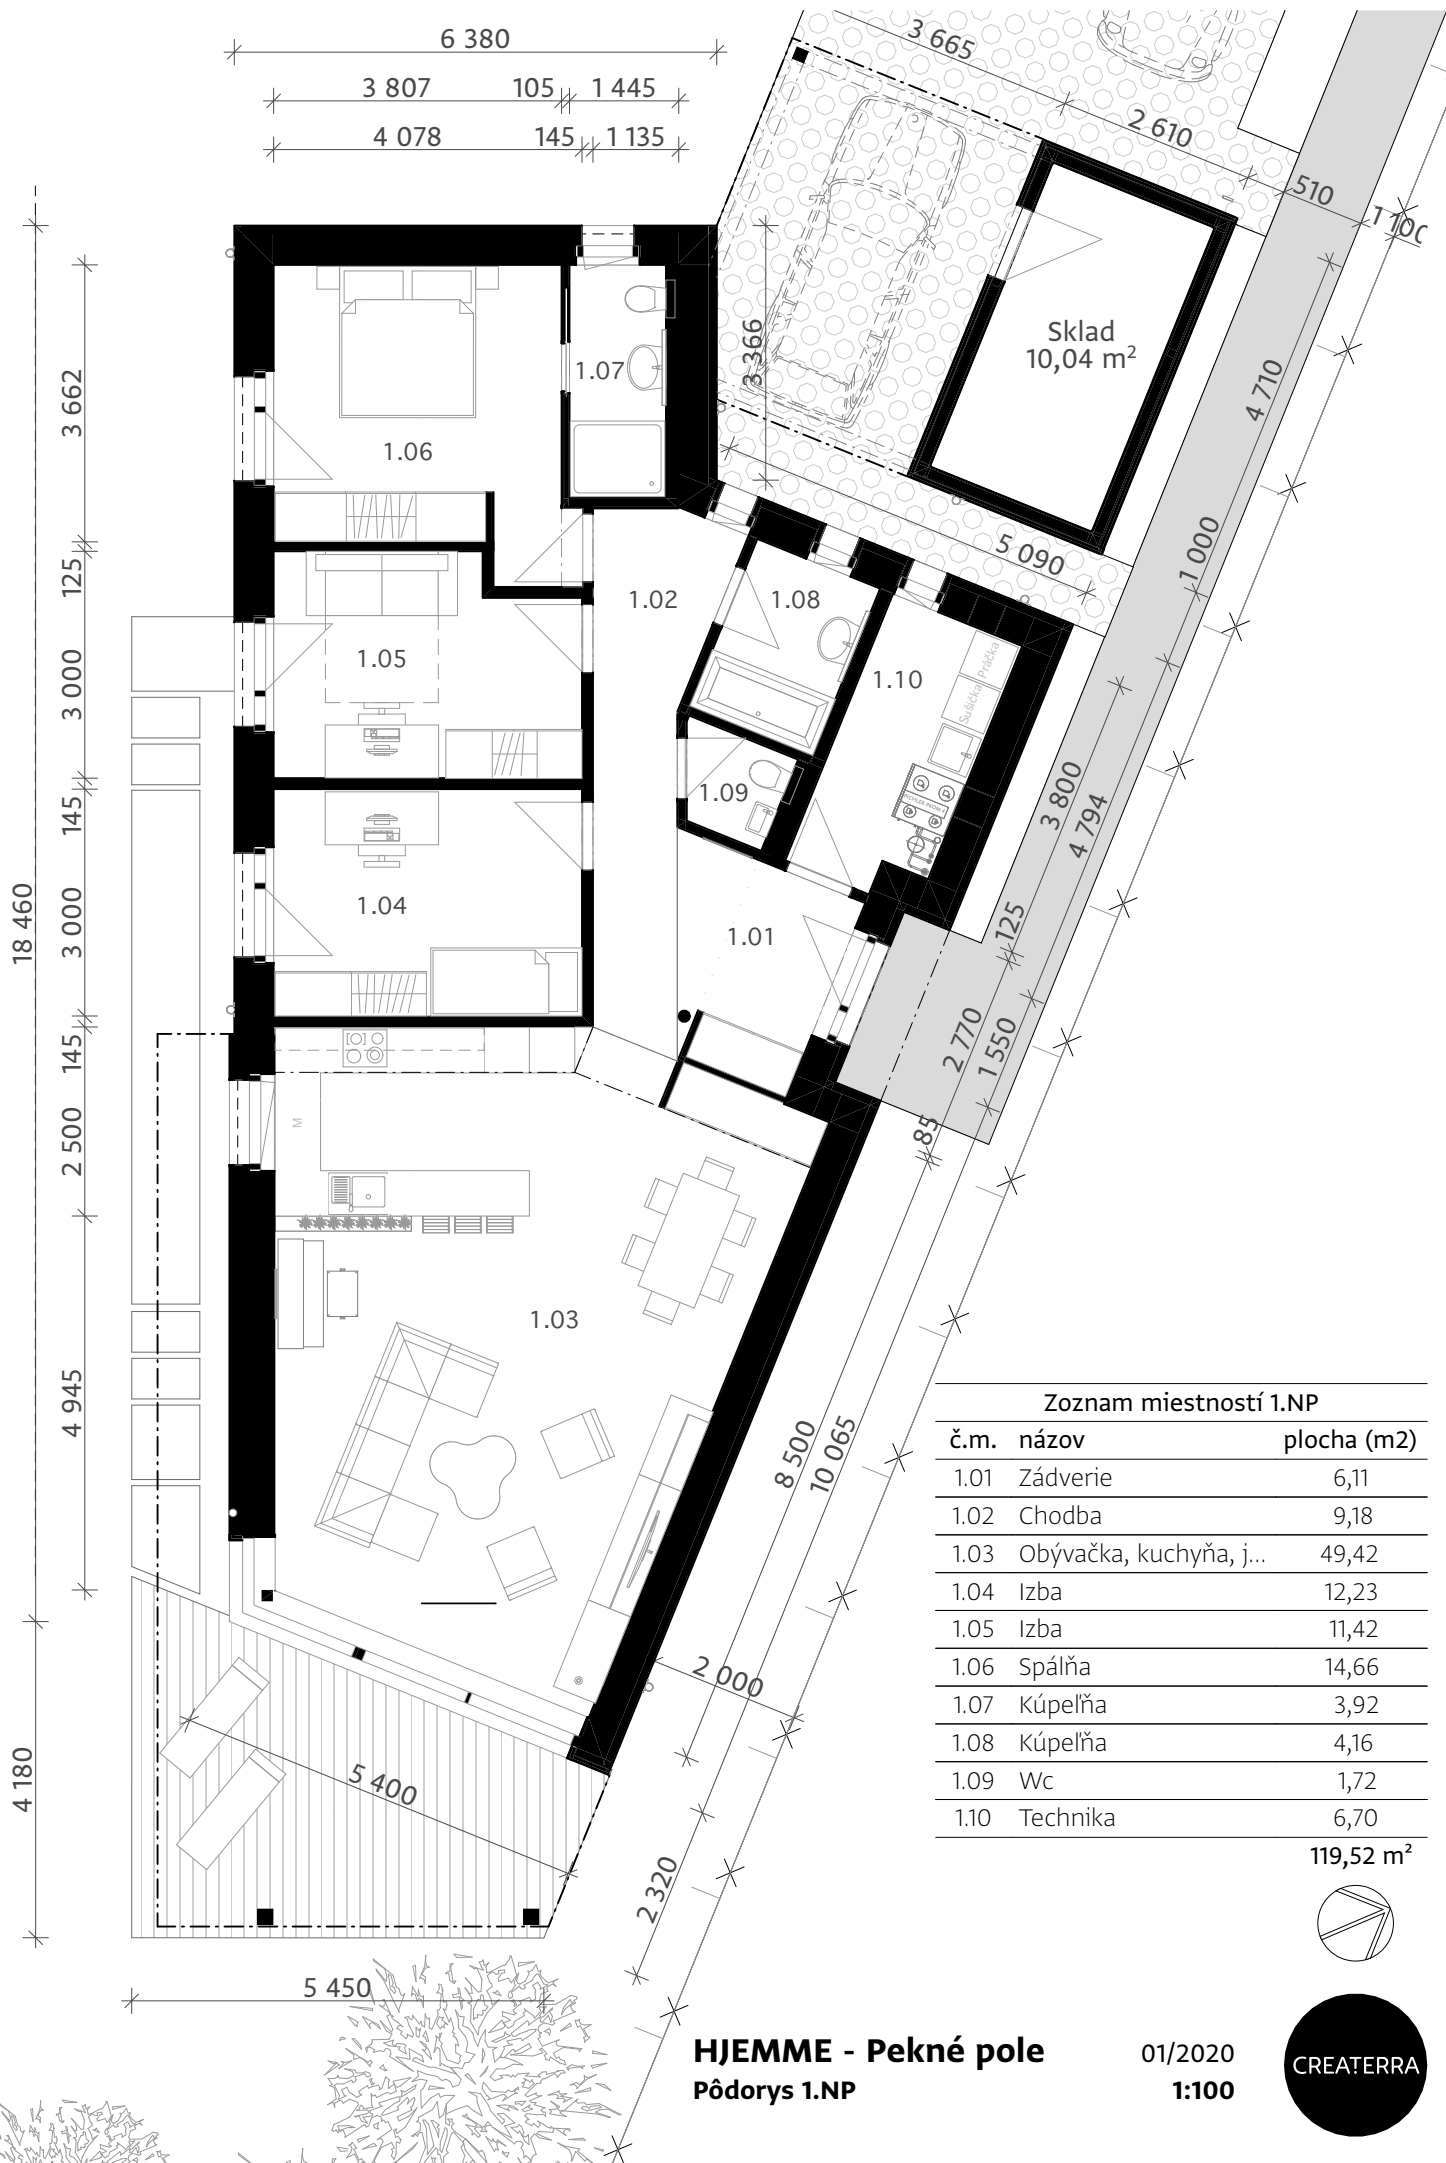

**HJEMME - Pekné pole**  
Situácia

01/2020  
1:350

**Zoznam miestností 1.NP**

č.m.	názov	plocha (m <sup>2</sup> )
1.01	Záďverie	6,11
1.02	Chodba	9,18
1.03	Obývačka, kuchyňa, j...	49,42
1.04	Izba	12,23
1.05	Izba	11,42
1.06	Spálňa	14,66
1.07	Kúpeľňa	3,92
1.08	Kúpeľňa	4,16
1.09	Wc	1,72
1.10	Technika	6,70
		<b>119,52 m<sup>2</sup></b>