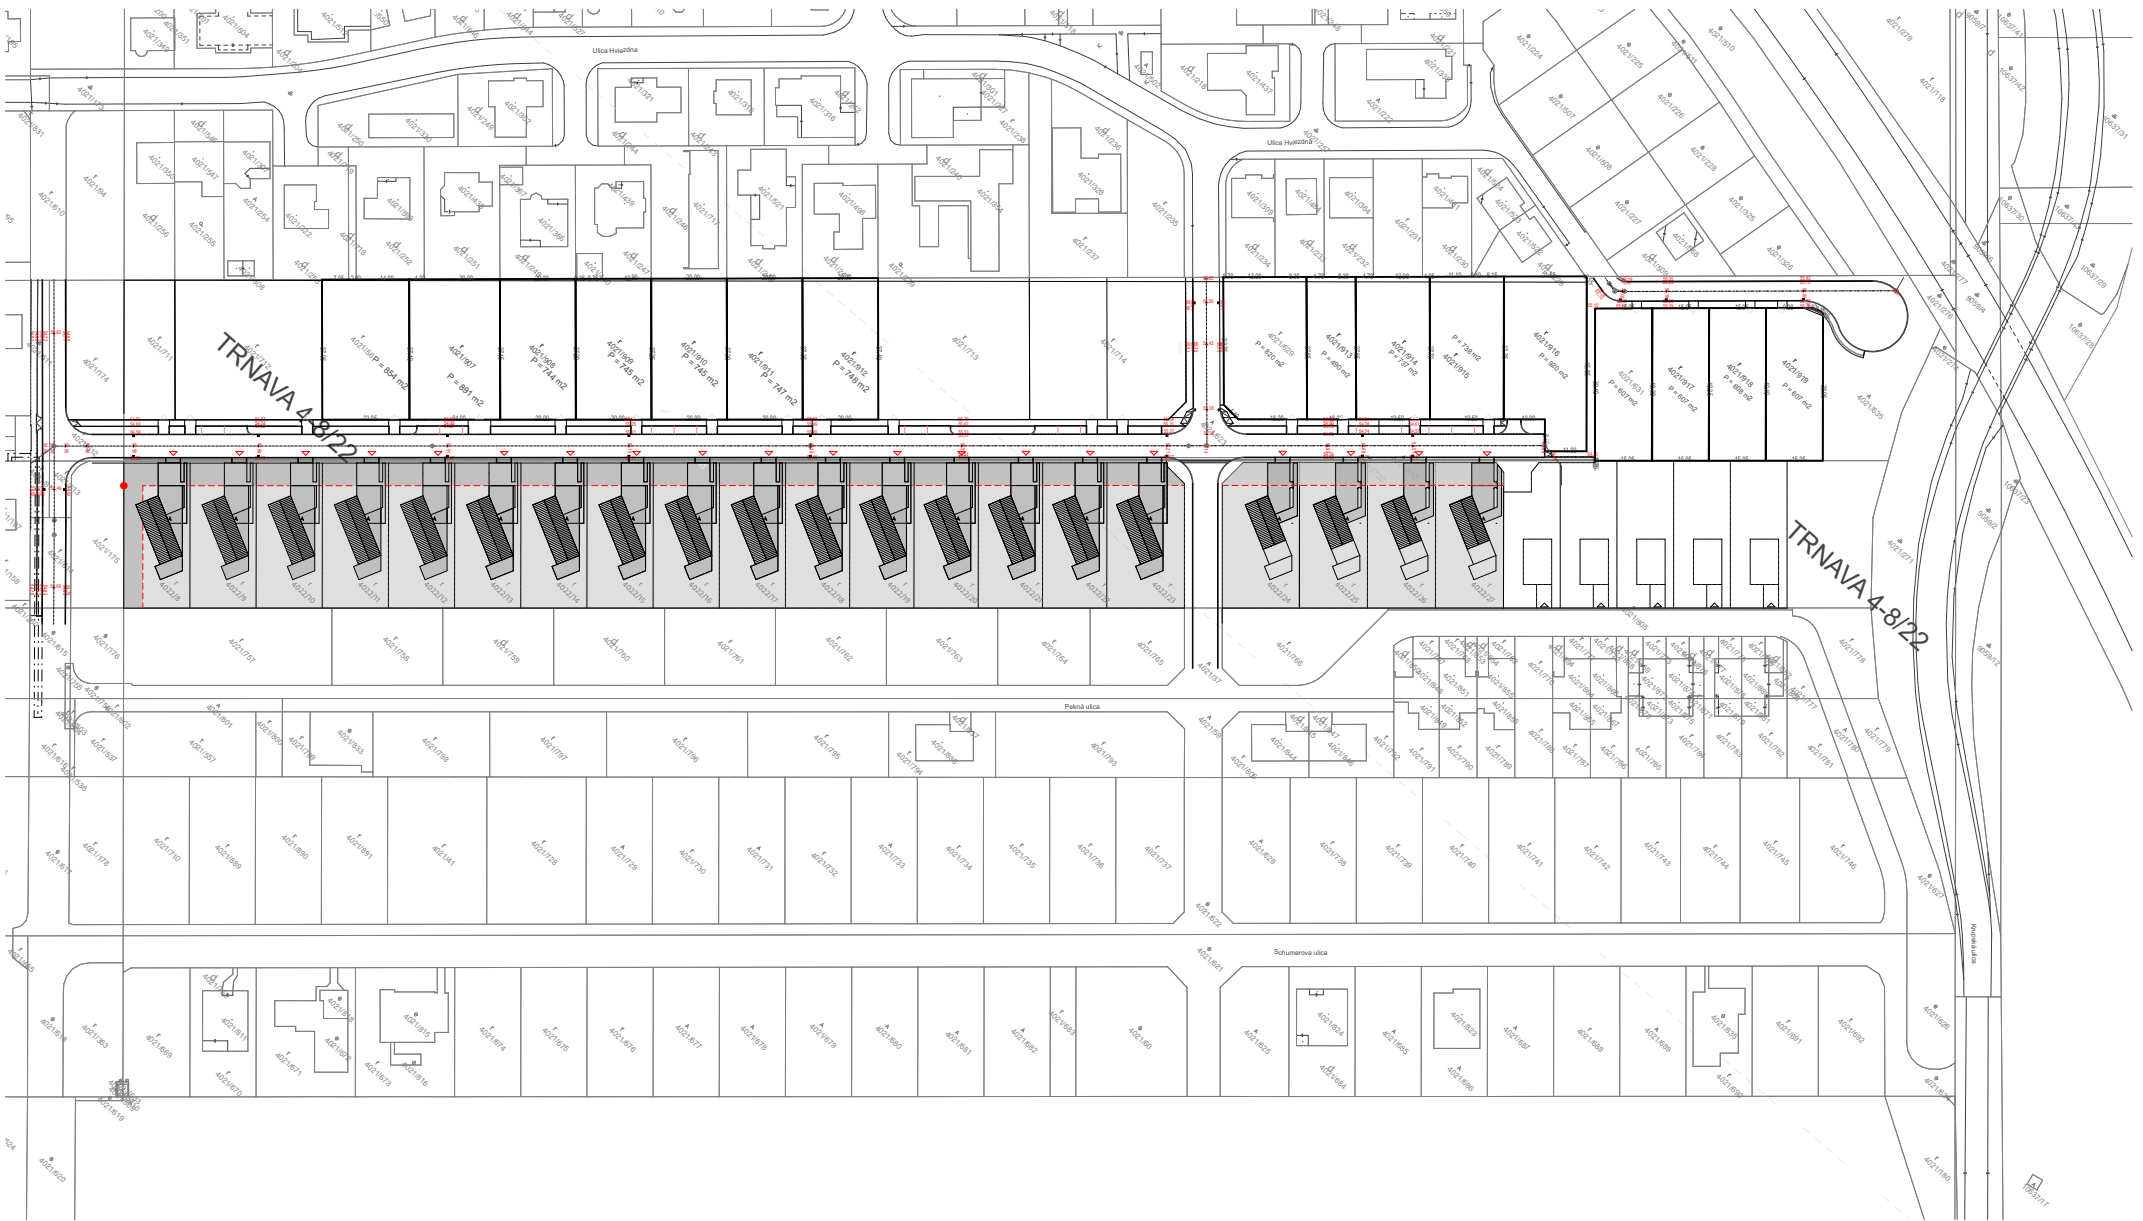

## LEGENDA ZNAČENIA: SITUÁCIA

- Riešené územie - Pekné pole
- Katastrálne hranice pozemkov
- Min. odstupy a uličná čiara
- Hlavný vstup do objektu
- Hlavný vstup na pozemok

**HJEMME - Pekné pole**  
 Situácia širších vzťahov

### LEGENDA ZNAČENIA: SITUÁCIA

-  HJEMME - Pekné pole
-  Spevnené plochy - chodníky
-  Spevnené plochy - terasa
-  Spevnené plochy - státie pre autá
-  Tráva a zelené plochy

- HJEMME „A“ - Dvojpodlažný rodinný dom
- HJEMME „B“ - Jednopodlažný rodinný dom
- HJEMME „C“ - Dvojpodlažný rodinný dom s parkovaním