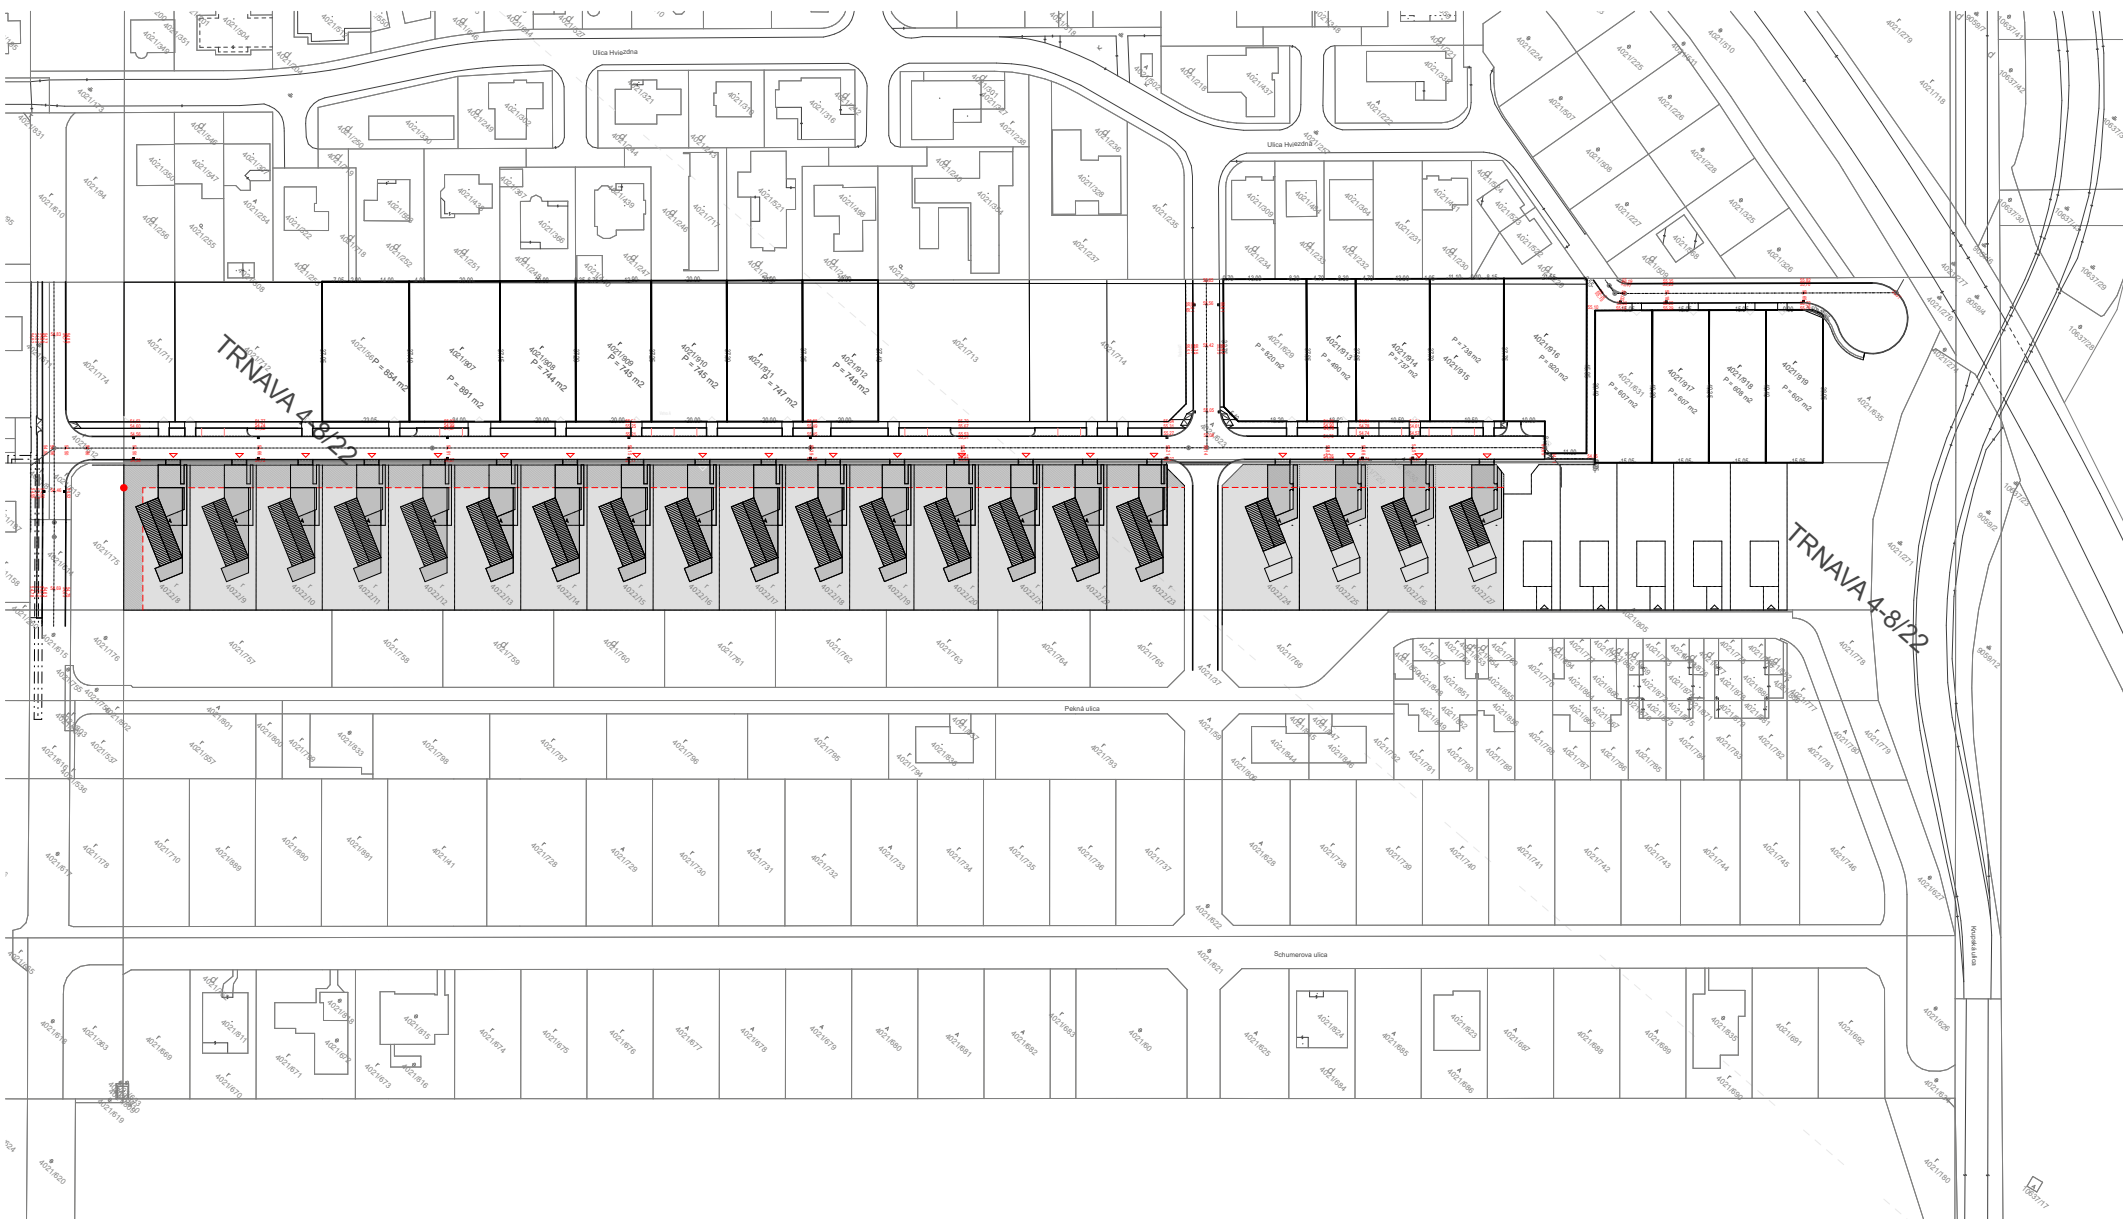

LEGENDA ZNAČENIA: SITUÁCIA

- Riešené územie - Pekné pole
- Katastrálne hranice pozemkov
- Min. odstupy a uličná čiara
- Hlavný vstup do objektu
- Hlavný vstup na pozemok

HJEMME - Pekné pole
Situácia širších vzťahov

01/2020
1:2000