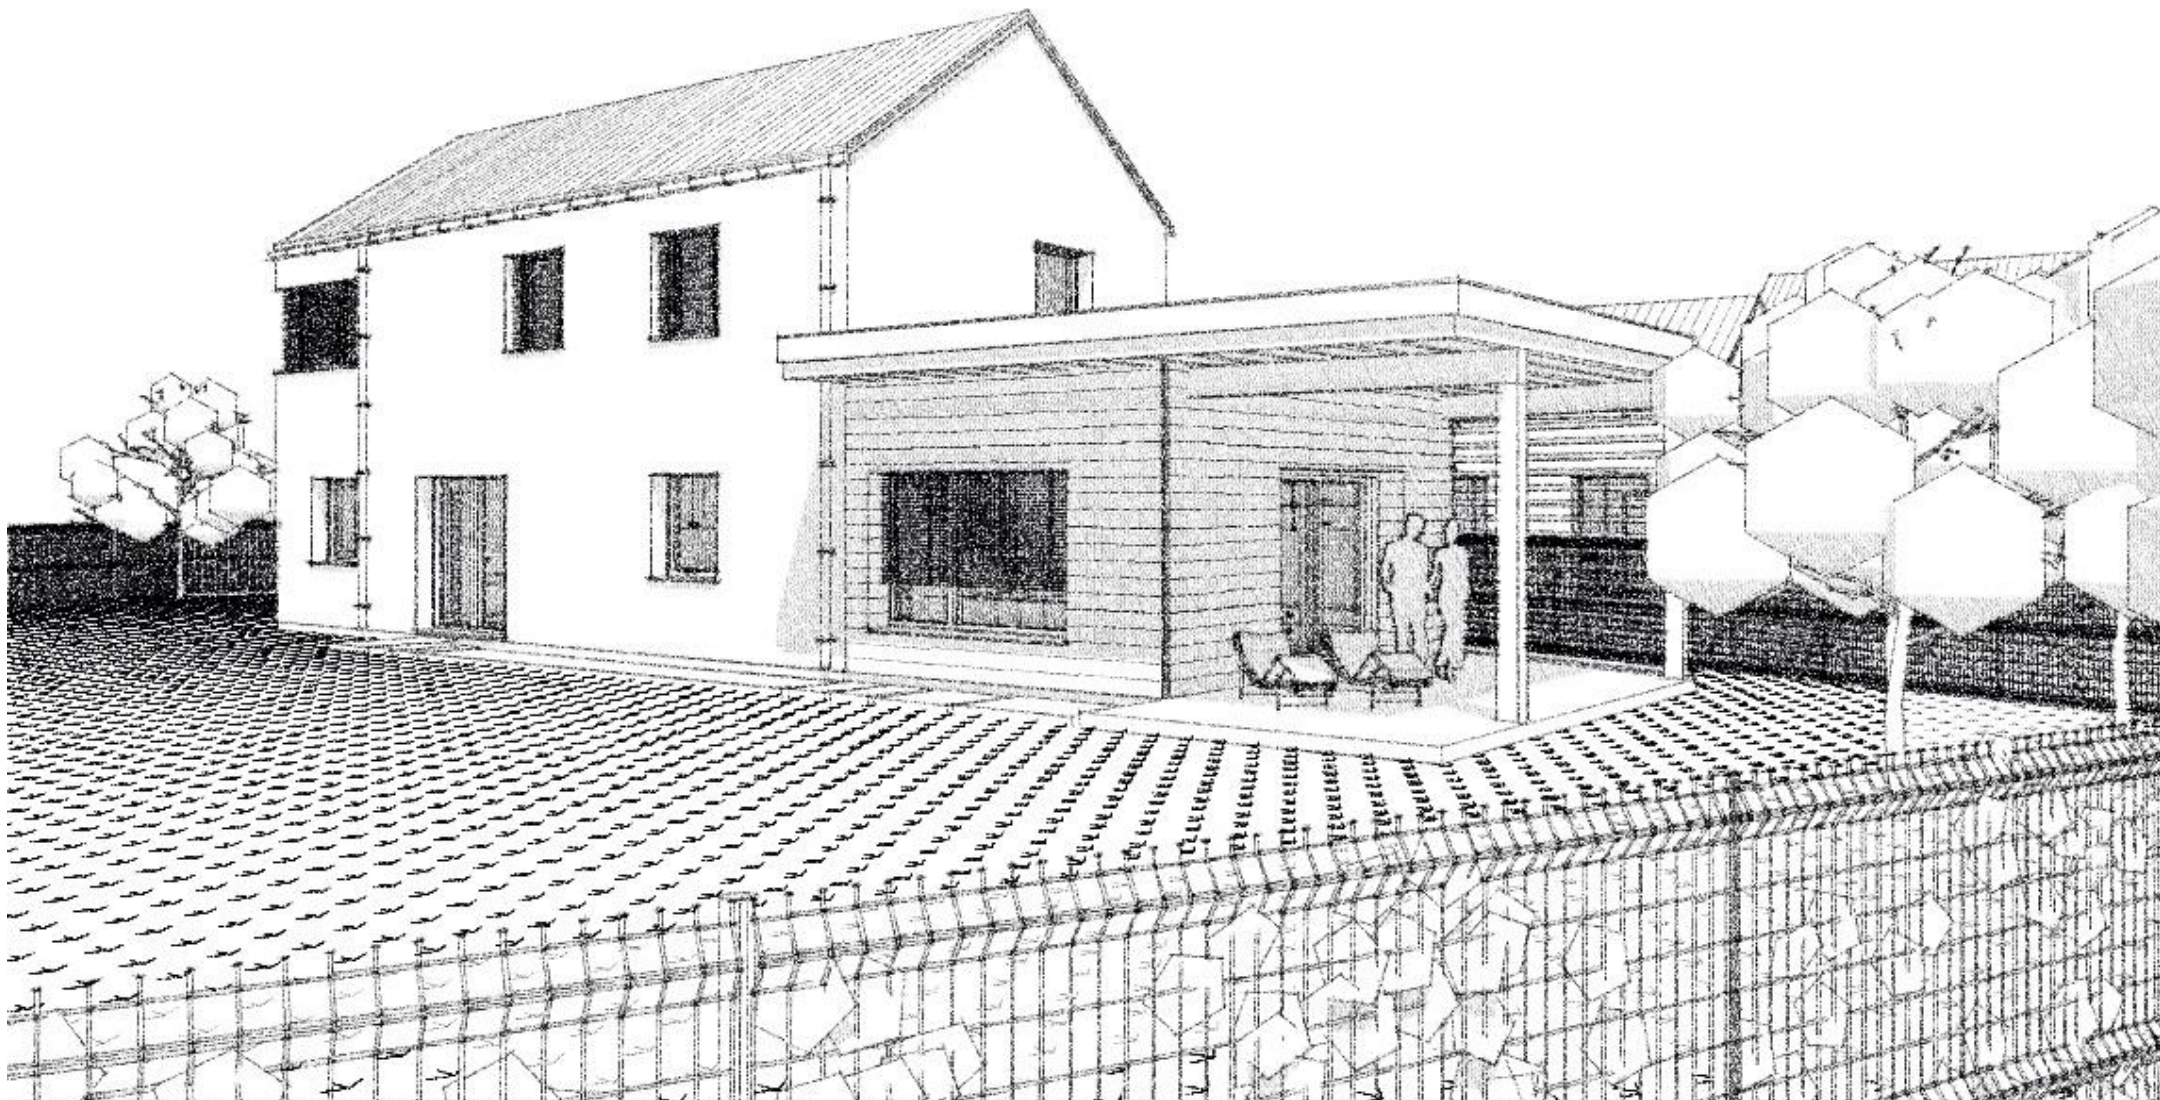

Okná a dvere Smartwin - Hoblina
Prvky oplechovania RAL 7016

Dažďové zvody
RAL 7016

HJEMME - Pekné pole
Pohľady

01/2020
1:160

HJEMME - Pekné pole 01/2020
perspektívne zobrazenie - od juho západu