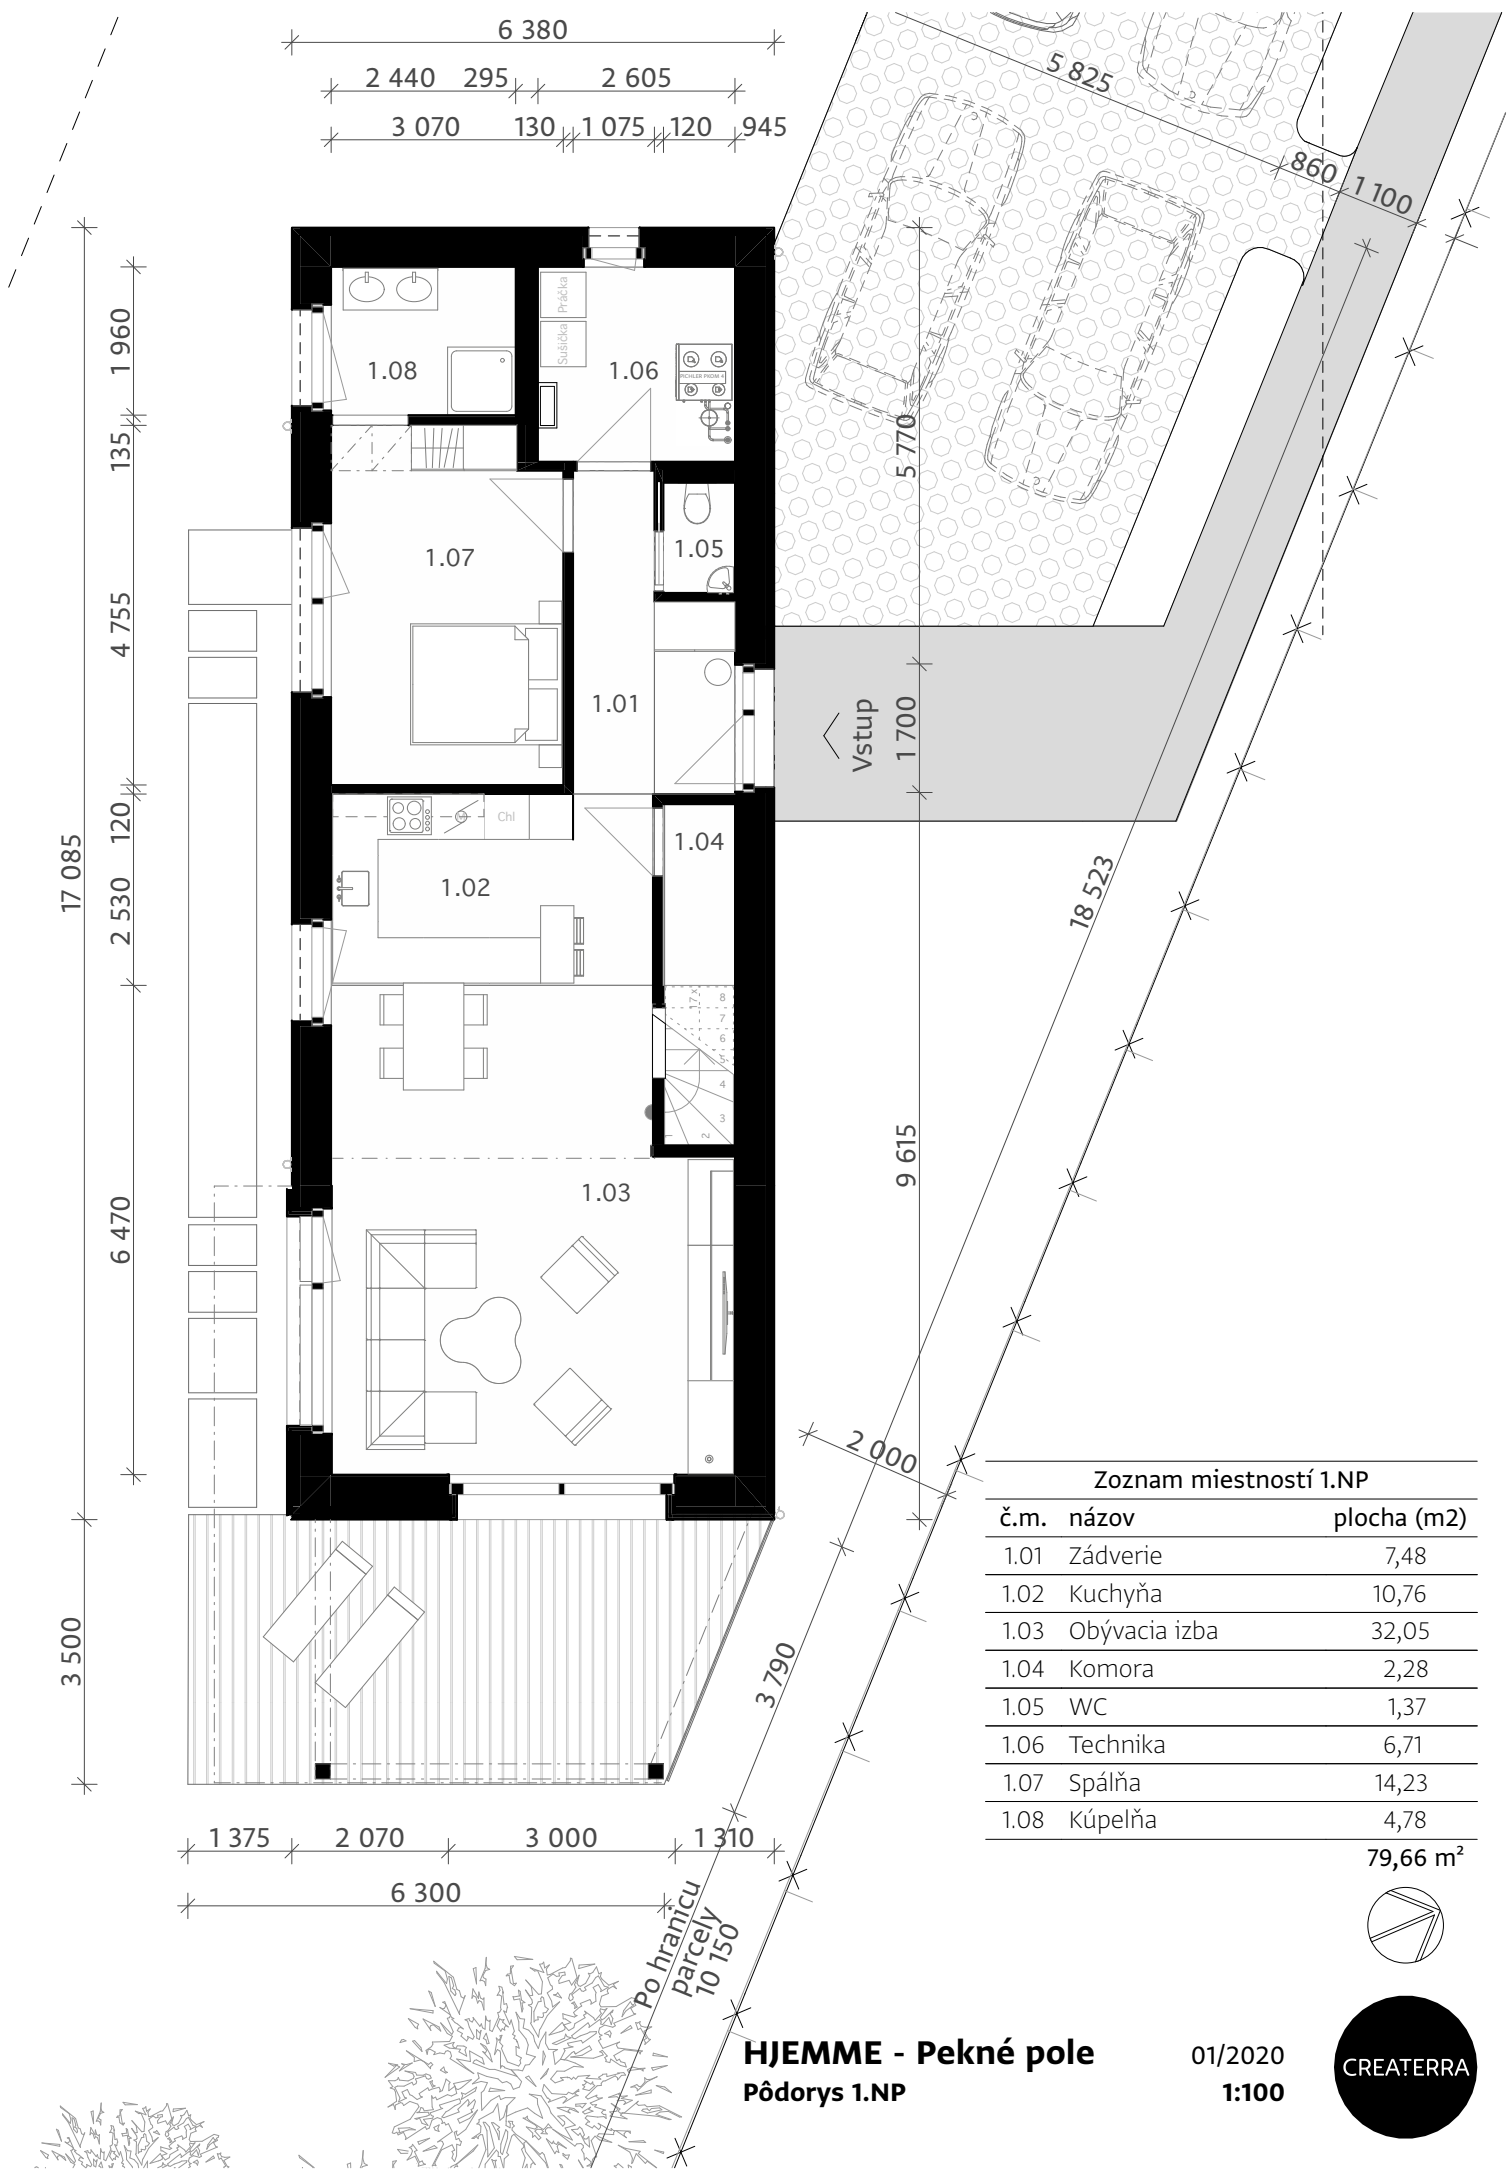

- Riešené územie - Pekné pole
- Katastrálne hranice pozemkov
- Min. odstupy a uličná čiara
- Hlavný vstup do objektu
- Hlavný vstup na pozemok

HJEMME - Pekné pole
 Situácia širších vzťahov

01/2020
 1:2000

LEGENDA ZNAČENIA: SITUÁCIA

-  HJEMME - Pekné pole
-  Spevnené plochy - chodníky
-  Spevnené plochy - terasa
-  Spevnené plochy - státie pre autá
-  Tráva a zelené plochy

- HJEMME „A“ - Dvojpodlažný rodinný dom
- HJEMME „B“ - Jednopodlažný rodinný dom
- HJEMME „C“ - Dvojpodlažný rodinný dom s parkovaním

HJEMME - Pekné pole
Situácia

01/2020
1:350

Zoznam miestností 1.NP

č.m.	názov	plocha (m ²)
1.01	Zádvorie	7,48
1.02	Kuchyňa	10,76
1.03	Obývacía izba	32,05
1.04	Komora	2,28
1.05	WC	1,37
1.06	Technika	6,71
1.07	Spálňa	14,23
1.08	Kúpeľňa	4,78
		79,66 m²

HJEMME - Pekné pole
Pôdorys 1.NP

01/2020
 1:100

Zoznam miestností 2.NP		
č.m.	názov	plocha (m ²)
2.01	Chodba	8,50
2.02	Izba A	15,95
2.03	Izba B	11,05
2.04	Izba C	10,95
2.05	Kúpeľňa	6,32
2.06	WC	1,41
		54,18 m²