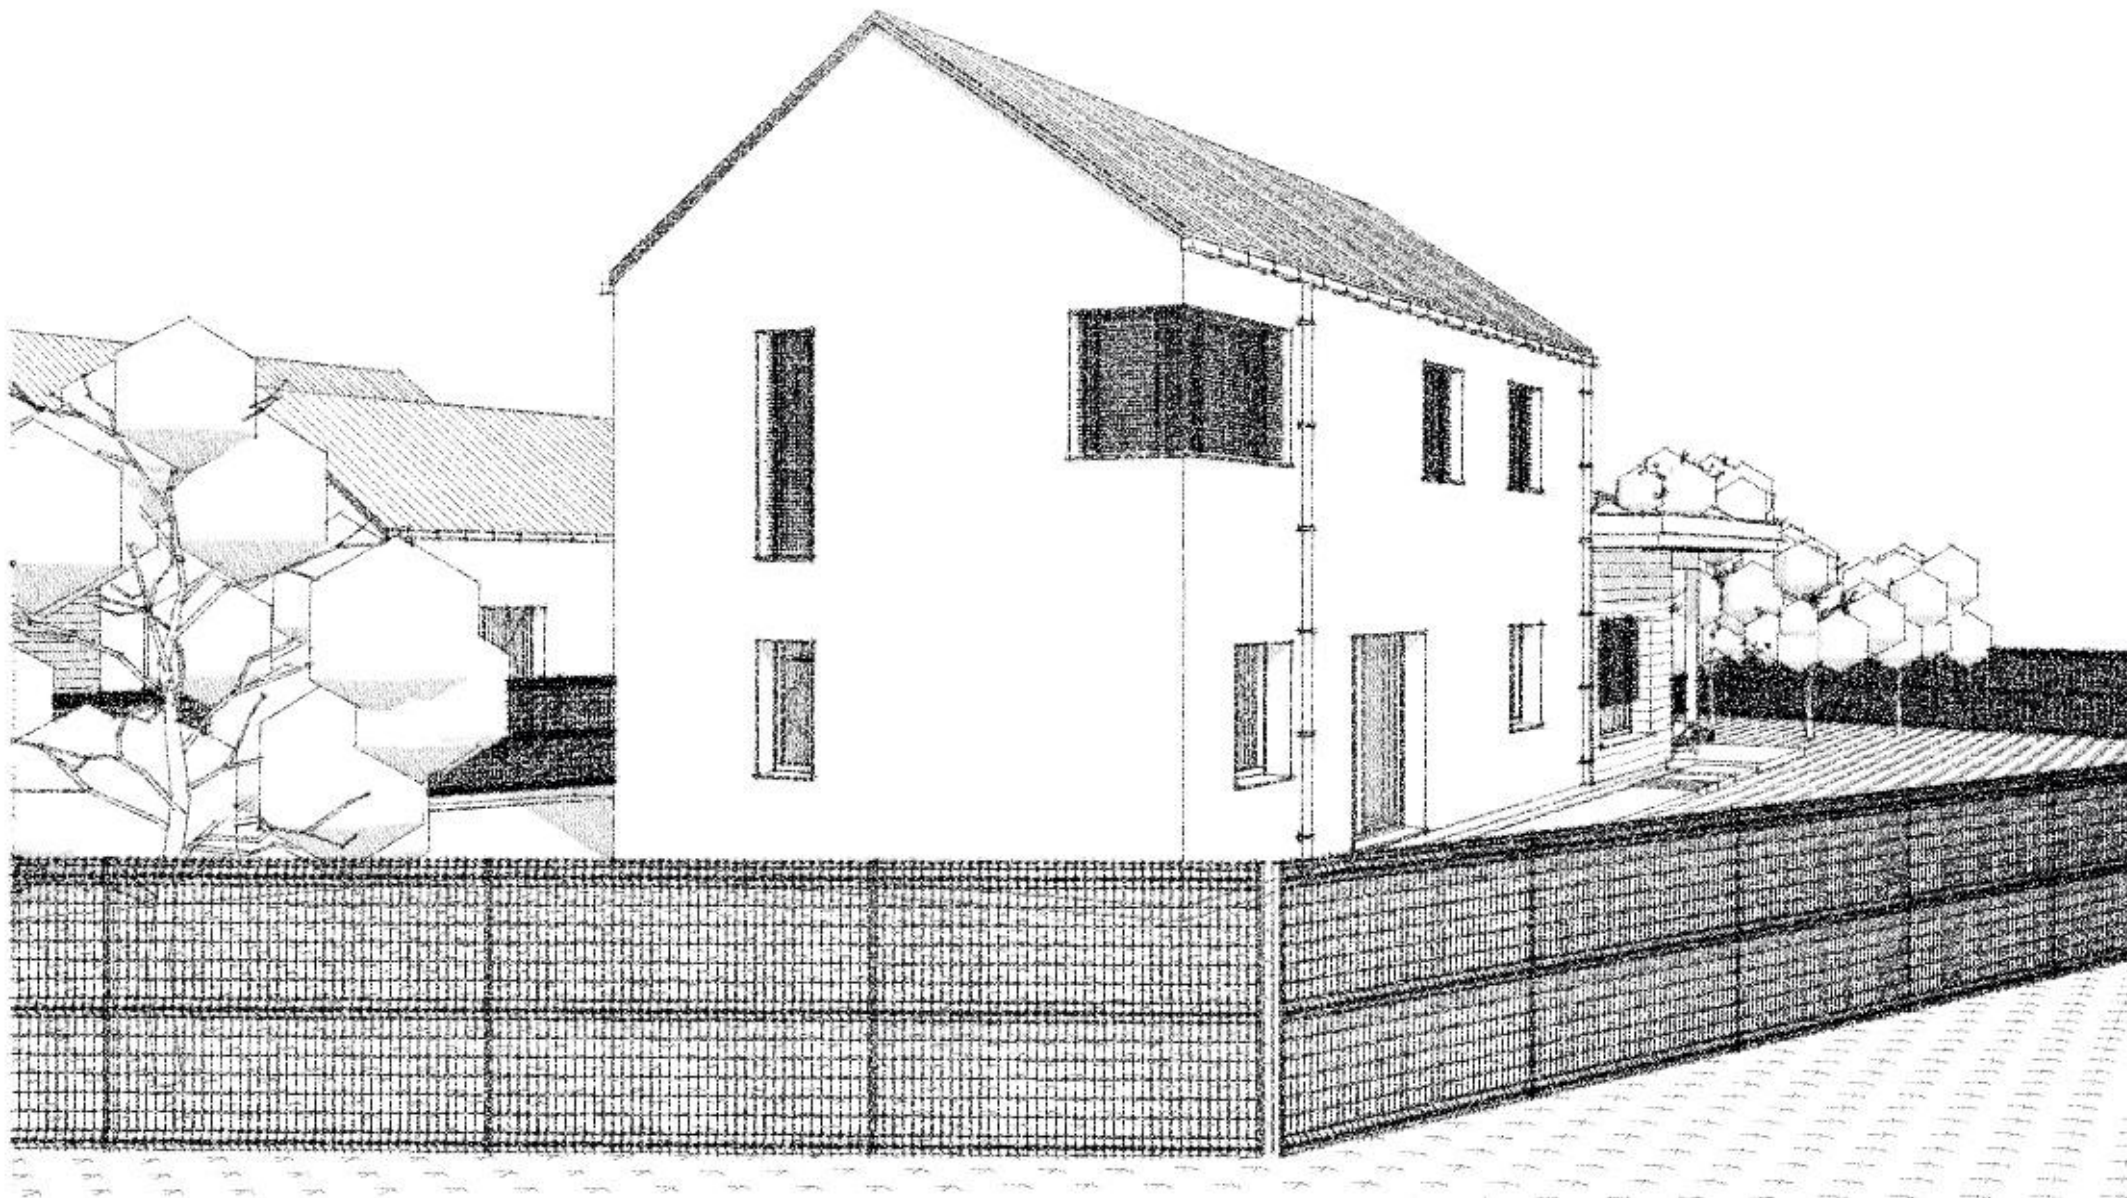

LEGENDA ZNAČENIA: SITUÁCIA

-  HJEMME - Pekné pole
-  Spevnené plochy - chodníky
-  Spevnené plochy - terasa
-  Spevnené plochy - státie pre autá
-  Tráva a zelené plochy

- HJEMME „A“ - Dvojpodlažný rodinný dom
- HJEMME „B“ - Jednopodlažný rodinný dom
- HJEMME „C“ - Dvojpodlažný rodinný dom s parkovaním

Okná a dvere Smartwin - Hoblina
Prvky oplechovania RAL 7016

Dažďové zvody
RAL 7016

HJEMME - Pekné pole
Pohľady

01/2020
1:160

HJEMME - Pekné pole 01/2020
perspektívne zobrazenie - od juho západu