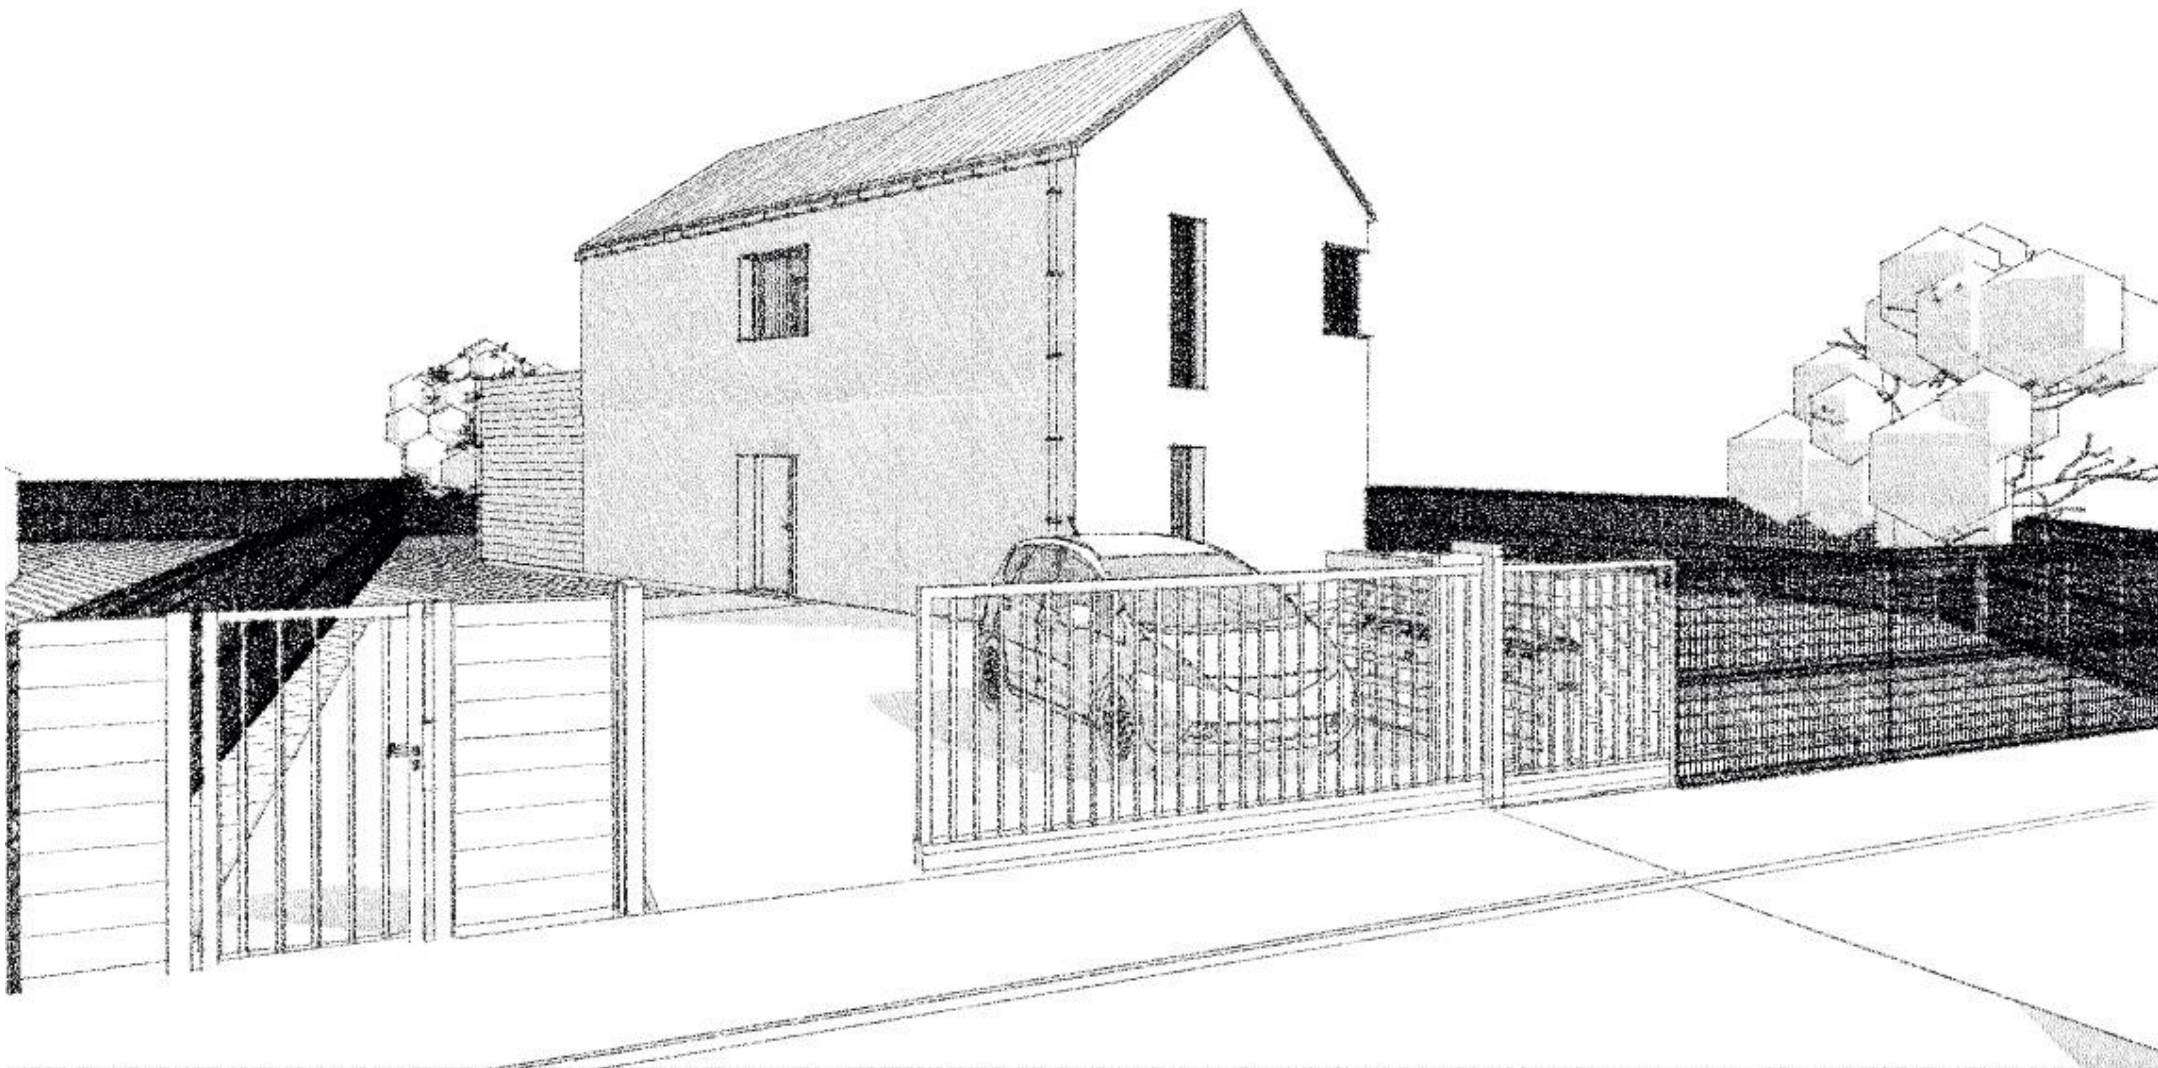

LEGENDA ZNAČENIA: SITUÁCIA

-  HJEMME - Pekné pole
-  Spevnené plochy - chodníky
-  Spevnené plochy - terasa
-  Spevnené plochy - státie pre autá
-  Tráva a zelené plochy

- HJEMME „A“ - Dvojpodlažný rodinný dom
- HJEMME „B“ - Jednopodlažný rodinný dom
- HJEMME „C“ - Dvojpodlažný rodinný dom s parkovaním

Okná a dvere Smartwin - Hoblina
Prvky oplechovania RAL 7016

Dažďové zvody
RAL 7016

HJEMME - Pekné pole
Pohľady

01/2020
1:160

HJEMME - Pekné pole 01/2020
perspektívne zobrazenie - od juho západu