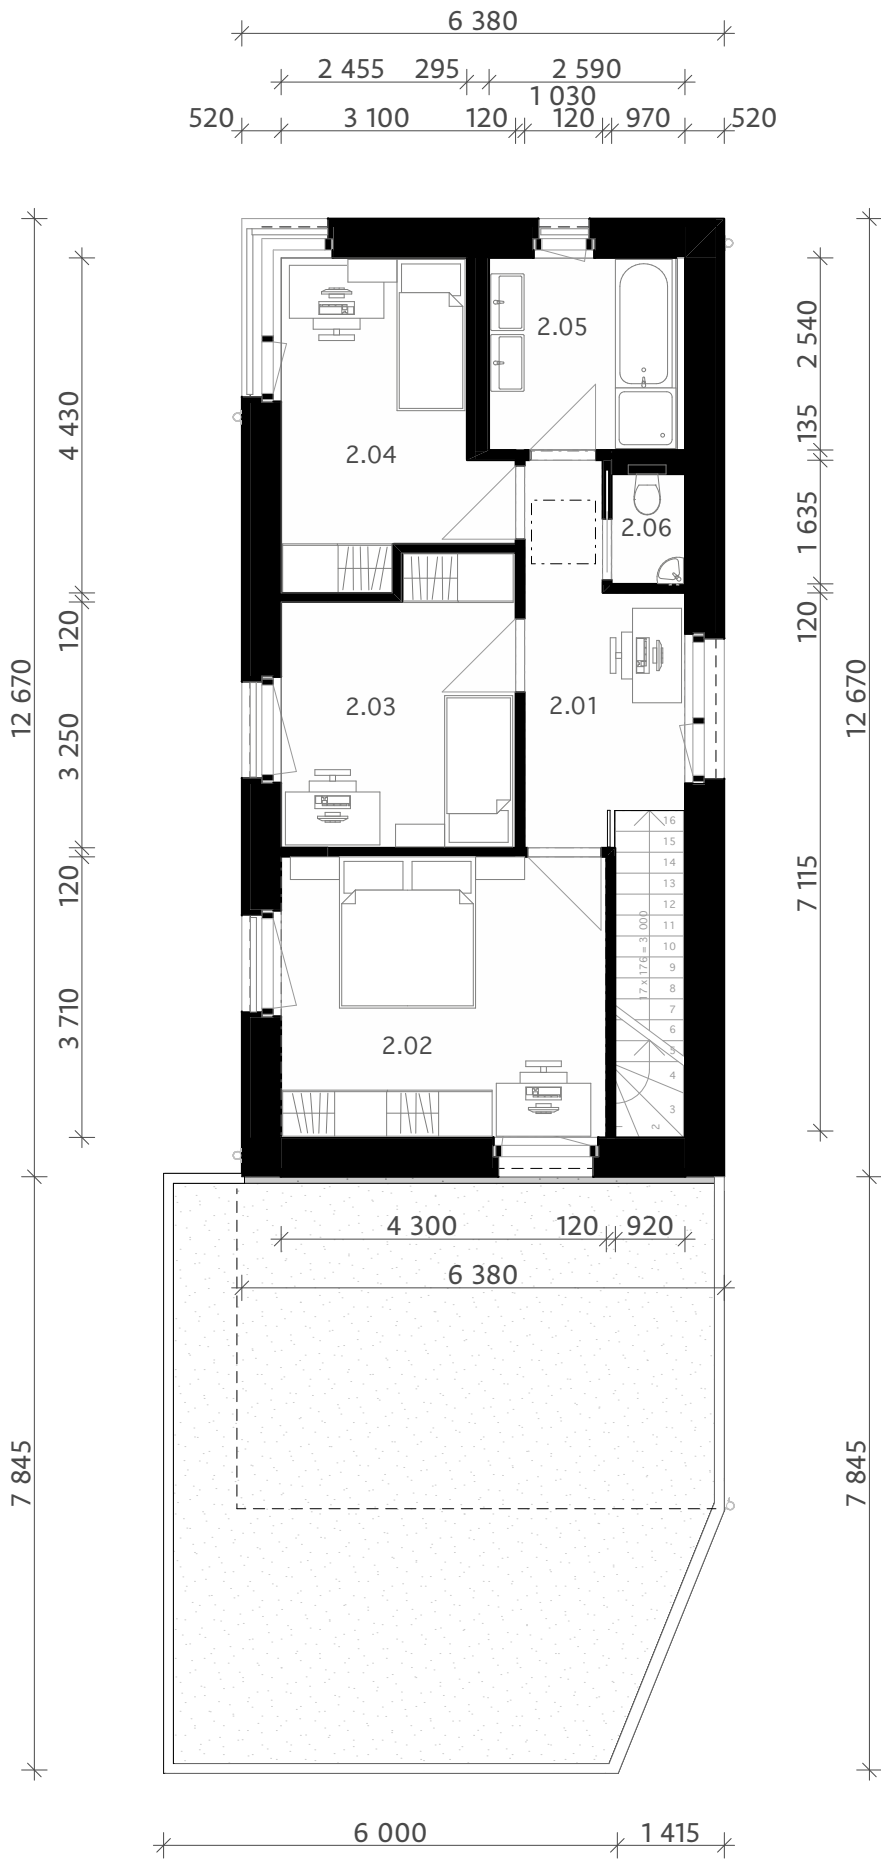

HJEMME - Pekné pole
Situácia

01/2020
1:350

Zoznam miestností 1.NP

č.m.	názov	plocha (m ²)
1.01	Zádvorie	7,48
1.02	Kuchyňa	10,76
1.03	Obývacía izba	32,05
1.04	Komora	2,28
1.05	WC	1,37
1.06	Technika	6,71
1.07	Spálňa	14,23
1.08	Kúpeľňa	4,78
		79,66 m²

HJEMME - Pekné pole
Pôdorys 1.NP

01/2020
 1:100

Zoznam miestností 2.NP		
č.m.	názov	plocha (m ²)
2.01	Chodba	8,50
2.02	Izba A	15,95
2.03	Izba B	11,05
2.04	Izba C	10,95
2.05	Kúpeľňa	6,32
2.06	WC	1,41
		54,18 m²