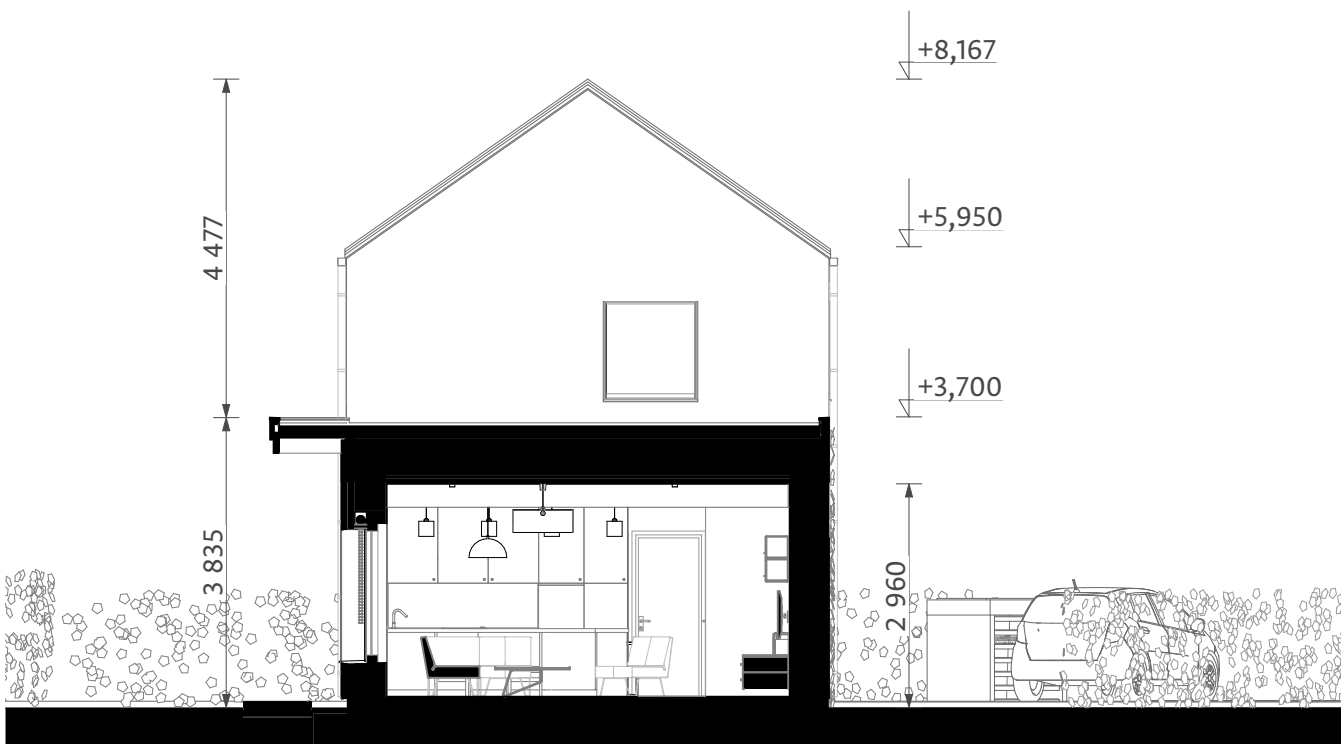

Rez A-A

HJEMME - Pekné pole
Konštrukčný rez A,B,C

01/2020
1:100